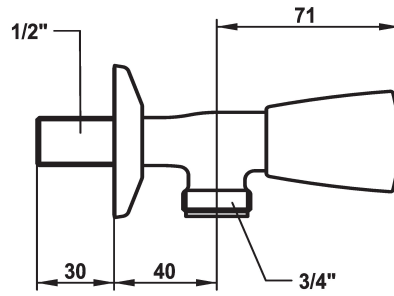

KWC STAR Wasautomatkraan

Modell-Linie: STAR | K.27.40.10.000A34
Kranen | Eengreepkranen

KWC-No.

109496

- * Wasautomatkraan
- * Hoek-model
- * Metalen greep, afneembaar (koud water)

- * Platte dichtingen M20 x 1.25
- roestvrijstalen klepzitting
- * Aansluitschroefdraad 1/2"

Technical Data

Doorstroomhoeveelheid

55 l/min (3bar)

schroefverbindingen

G1/2"

Kleurcode

chromeline

Type installatie

Wandmontage

Kraan type

11

Hoogteafmeting

33

geluidsklasse

U

Projectie A

A40

Afmetingen wateruitlaat

32

ATT-KWC-MATERIAL

MESSING