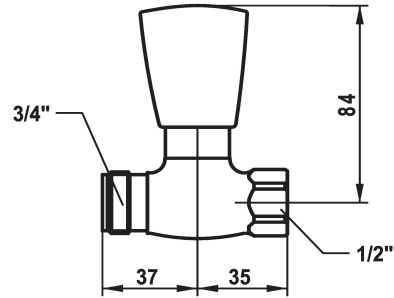

## KWC STAR Wasautomatkraan

Modell-Linie: STAR | K.27.40.15.000A34  
Kranen | Eengreepkranen

### KWC-No.

**109509**

- \* Wasautomatkraan
- \* T-model
- \* Metalen greep, afneembaar (koud water)

- \* Platte dichtingen M20 x 1.25
- roestvrijstalen klepzitting
- \* Aansluitschroefdraad 1/2"

### Technical Data

schroefverbindingen

Kleurcode

Type installatie

Kraan type

ATT-KWC-MATERIAL

G1/2"

chromeline