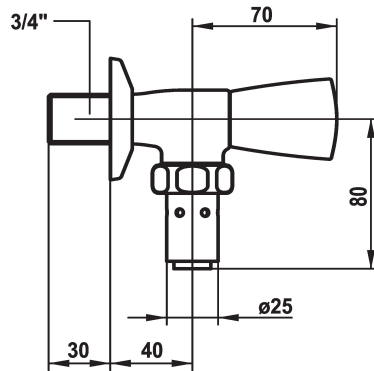

KWC STAR WC-spoelkraan

Modell-Linie: STAR | K.27.40.20.000A35
Kranen | Eengreepkranen

KWC-No.

109603

- * WC-spoelkraan
- Met buisonderbreker
- * Hoek-model
- * Metalen greep, afneembaar (koud water)

- * Platte dichtingen M20 x 1.25
- roestvrijstalen klepzitting
- * Aansluitschroefdraad 3/4"

Technical Data

Doorstroomhoeveelheid	54 l/min (3 bar)
schroefverbindingen	G3/4"
Kleurcode	chromeline
Type installatie	Wandmontage
Kraan type	12
Hoogteafmeting	33
geluidsklasse	U
Projectie A	A40
Afmetingen wateruitlaat	80
ATT-KWC-MATERIAL	MESSING