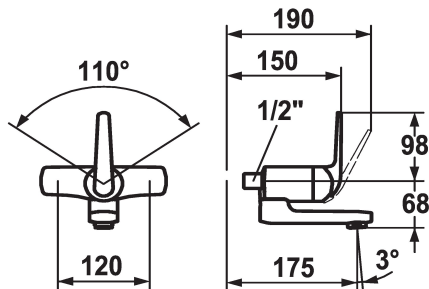

KWC DOMO

Miscelatore a leva - Cucina - Lavabo

Modell-Linie: DOMO | 11.062.012.000 ++

Rubinerterie per bagni | Rubinerterie monocomando

KWC-No.

11.062.012.000

chromeline, AD 120, A 175

11.062.012.000OR

chromeline, AD 120, A 175, senza raccordi

11.062.013.000

chromeline, AD 120, A 225

11.062.013.000OR

chromeline, AD 120, A 225, senza raccordi

Proiezione bocca

175 mm

175 mm

225 mm

225 mm

- ShieldProtect - membrana protettiva
- Bocca orientabile 90°
  - se necessario, fissabile con vite
  - Neoperl® Cascade®
- KWC cartuccia L 39 - universale
  - con tecnica a dischi in ceramica

- regolazione continua della portata e della temperatura
- limitazione di temperatura e di portata
- Raccordi a parete 1/2" x 1/2", serrabili L 40
- Portata 7.5 l/min (3 bar)
- Classe di silenziosità per la rubinetteria I

Dati tecnici

Proiezione bocca

175 mm