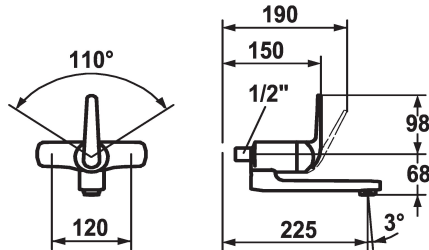

#### KWC-No.

**11.062.012.000**

chromeline, AD 120, A 175

**11.062.012.000OR**

chromeline, AD 120, A 175, senza raccordi

**11.062.013.000**

chromeline, AD 120, A 225

**11.062.013.000OR**

#### Proiezione bocca

175 mm

175 mm

225 mm

225 mm

- ShieldProtect - membrana protettiva
- Bocca orientabile 90°
  - se necessario, fissabile con vite
  - Neoperl® Cascade®
- KWC cartuccia L 39 - universale
  - con tecnica a dischi in ceramica

- regolazione continua della portata e della temperatura
- limitazione di temperatura e di portata
- Raccordi a parete 1/2" x 1/2", serrabili L 40
- Portata 7.5 l/min (3 bar)
- Classe di silenziosità per la rubinetteria I

#### Dati tecnici

Proiezione bocca

225 mm