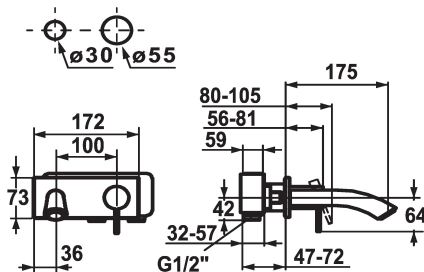

KWC ZOE

Set di montaggio finale - Miscelatore a leva - Lavabo

Modell-Linie: ZOE | 11.202.033.000 ++

Rubinetterie per bagni | Rubinetterie monocomando

KWC-No.

11.202.033.000

chromeline, A 175, Set di montaggio finale

11.202.034.000

chromeline, A 225, Set di montaggio finale

Proiezione bocca

175 mm

225 mm

- Bocca fissa
 - Neoperl® Caché®
- OptimalSpace - ampia zona di lavoro e di lavaggio
- KWC cartuccia S 25
 - con tecnica a dischi in ceramica
 - regolazione continua della portata e della temperatura

- Ordinare separatamente:
 - Unità sottomuro 1/2" 39.193.400.931
- Ordinare separatamente (opzionale o se necessario):
 - Set di prolunga 20 mm Z.536.333
- Portata 5 l/min (3 bar)
Classe di silenziosità per la rubinetteria I

Dati tecnici

Proiezione bocca

175 mm