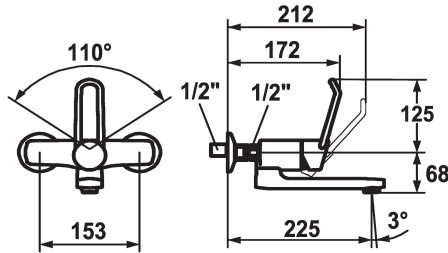

KWC VITA PRO Miscelatore a leva - Lavabo

Modell-Linie: VITA PRO | 11.292.002.000 ++
Rubinetterie per bagni | Rubinetterie monocomando

KWC-No.

11.292.002.000

chromeline, AD 153, A 175

11.292.002.000OR

chromeline, AD 153, A 175, senza raccordi

11.292.003.000

chromeline, AD 153, A 225

11.292.003.000OR

chromeline, AD 153, A 225, senza raccordi

Proiezione bocca

175 mm

175 mm

225 mm

225 mm

- ShieldProtect - membrana protettiva
- Presa sicura per un utilizzo confortevole, semplice e sicuro
- Leva di comando ergonomica e stabile in poliammide
  - per un utilizzo ancora più plasmato sulle esigenze individuali, la leva curvata può essere montata ruotata nella calotta (standard: vedi immagine)
- Bocca orientabile 90°
  - se necessario, fissabile con vite

- Neoperl® Perlator® laminar
- KWC cartuccia di sicurezza L 39 - universale
  - con tecnica a dischi in ceramica
  - regolazione continua della portata e della temperatura
  - limitazione di temperatura e di portata
- Raccordi a parete 1/2" x 1/2", serrabili L 40
- Portata 7.5 l/min (3 bar)
  Classe di silenziosità per la rubinetteria I

Dati tecnici

Proiezione bocca

225 mm