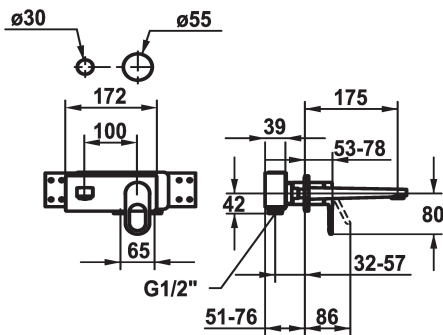

#### KWC-No.

**11.382.033.000**

chromeline, A 175, Set di montaggio finale

**11.382.034.000**

chromeline, A 225, Set di montaggio finale

#### Proiezione bocca

175 mm

225 mm

- Bocca fissa
  - Neoperl® Perlator® Shorty
- OptimalSpace - ampia zona di lavoro e di lavaggio
- KWC cartuccia M 35 H
  - con tecnica a dischi in ceramica
  - regolazione continua della portata e della temperatura

- Ordinare separatamente:
  - Unità sottomuro 1/2" 39.001.401.931
- Ordinare separatamente (opzionale o se necessario):
  - Set di prolunga 20 mm Z.536.333
- Portata 5 l/min (3 bar)
- Classe di silenziosità per la rubinetteria I

#### Dati tecnici

Proiezione bocca

175 mm