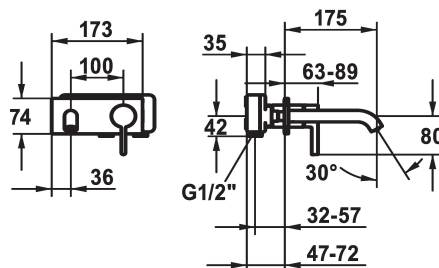

KWC BEVO

Set di montaggio finale - Miscelatore a leva - Lavabo

Modell-Linie: BEVO | 11.422.033.176 ++

Rubinerie per bagni | Rubinerie monocomando

KWC-No.

11.422.033.176

matt black, A 175, Set di montaggio finale

11.422.034.176

matt black, A 225, Set di montaggio finale

Proiezione bocca

175 mm

225 mm

- EcoProtect - risparmio idrico
- Bocca fissa
 - Neoperl® Caché® CS, Coin Slot
- OptimalSpace - ampia zona di lavoro e di lavaggio
- KWC cartuccia M 35 H
 - con tecnica a dischi in ceramica
 - regolazione continua della portata e della temperatura

- Ordinare separatamente:
 - Unità sottomuro 1/2" 39.001.401.931
- Ordinare separatamente (opzionale o se necessario):
 - Set di prolunga 20 mm Z.536.333
- Portata 5 l/min (3 bar)
- Classe di silenziosità per la rubinetteria I

Dati tecnici

Proiezione bocca

175 mm