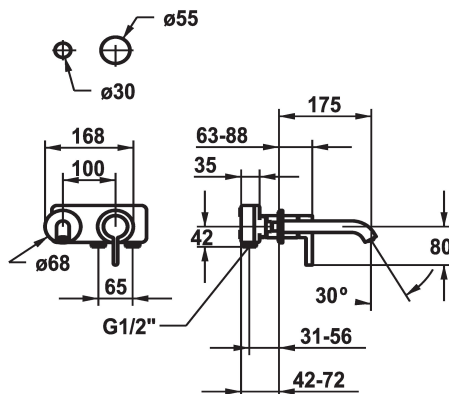

KWC BEVO

Set di montaggio finale - Miscelatore a leva - Lavabo

Modell-Linie: BEVO | 11.422.063.000 ++

Rubinetterie per bagni | Rubinetterie monocomando

KWC-No.

11.422.063.000

chromeline, A 175, Set di montaggio finale

11.422.064.000

chromeline, A 225, Set di montaggio finale

Proiezione bocca

175 mm

225 mm

- EcoProtect - risparmio idrico
- Bocca fissa
 - Neoperl® Caché® CS, Coin Slot
- OptimalSpace - ampia zona di lavoro e di lavaggio
- KWC cartuccia M 35 H
 - con tecnica a dischi in ceramica
 - regolazione continua della portata e della temperatura

- Ordinare separatamente:
 - Unità sottomuro 1/2" 39.001.401.931
- Ordinare separatamente (opzionale o se necessario):
 - Set di prolunga 20 mm Z.536.333
- Portata 5 l/min (3 bar)
- Classe di silenziosità per la rubinetteria I

Dati tecnici

Proiezione bocca

175 mm