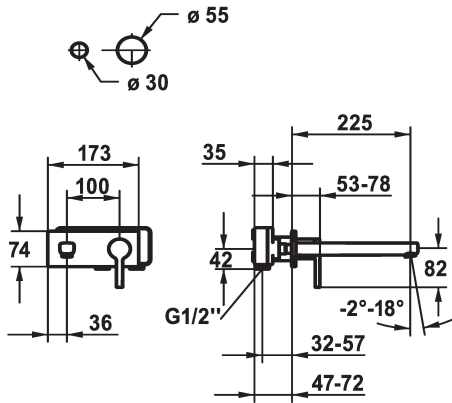

KWC AVA 2.0

Set di montaggio finale - Miscelatore a leva - Lavabo

Modell-Linie: AVA 2.0 | 11.462.033.000 ++

Rubinetterie per bagni | Rubinetterie monocomando

KWC-No.

11.462.033.000

chromeline, A 175, Set di montaggio finale

11.462.034.000

chromeline, A 225, Set di montaggio finale

Proiezione bocca

175 mm

225 mm

- Bocca fissa
 - Neoperl® Perlator® SSR, rompigetto orientabile
- OptimalSpace - ampia zona di lavoro e di lavaggio
- KWC cartuccia M 35 H
 - con tecnica a dischi in ceramica
 - regolazione continua della portata e della temperatura

- Ordinare separatamente:
 - Unità sottomuro 1/2" 39.001.402.000
- Ordinare separatamente (opzionale o se necessario):
 - Set di prolunga 20 mm Z.536.333
- Portata 5 l/min (3 bar)
- Classe di silenziosità per la rubinetteria I

Dati tecnici

Proiezione bocca

225 mm