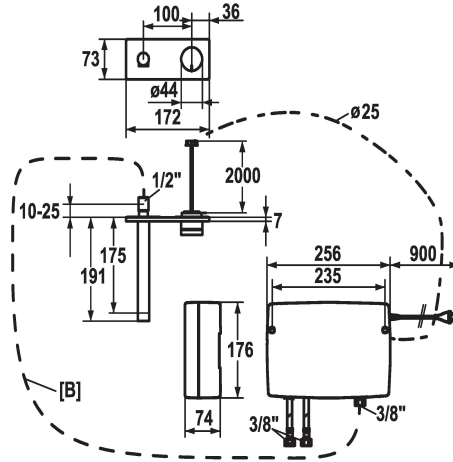

KWC ONO touch light PRO

Set di montaggio finale - Lavabo - con tecnologia a LED

Modell-Linie: ONO-TOUCH-LIGHT-PRO | 11.654.003.000 ++

Rubinetterie per bagni | Rubinetterie elettroniche

KWC-No.

11.654.003.000

chromeline, A 175, a rete, Set di montaggio finale

11.654.004.000

chromeline, A 225, a rete, Set di montaggio finale

Proiezione bocca

175 mm

225 mm

- IntelligentControl - comando elettronico
  - tecnologia touch light PRO
- touch'n'flow 1-2-3
  - 3 temperature e portate preimpostate
- Comando microprocessore
  - touch'n'flow 1: acqua fredda, flusso del 50% essere individualmente modificate e memorizzate
  - touch'n'flow 2: acqua calda, flusso del 50% essere individualmente modificate e memorizzate
  - touch'n'flow 3: acqua bollente, flusso del 50% essere individualmente modificate e memorizzate
  - con modalità di pulizia
  - tempo di scorrimento dell'acqua - avviso di sicurezza: spegnimento automatico dopo 10 minuti
  - limitazione regolabile della temperatura
  - disinfezione impostabile con acqua bollente (5 minuti)
  - possibile reset su regolazione di fabbrica
- Bocca fissa
  - Neoperl® SLIM®
- OptimalSpace - ampia zona di lavoro e di lavaggio
- Unità di comando touch light PRO, priva di manutenzione
  - tecnica moderna a microprocessore e di comando
  - afferzata tecnica a valvole
  - compreso materiale di montaggio
- pronto per connessione a 1 unità di manovra collegata a mezzo cavo (standard) , 1 unità di manovra wireless (opzionale)
- Filettatura raccordo 1/2"
- [B] - Condotta dell'acqua dall'unità di comando alla bocca: a cura del cliente
- Tubi flessibili di collegamento 3/8"
- Entità di fornitura:
  - Alimentatore di rete a spina 100-240 V / tensione di esercizio 15 V / lunghezza del cavo 900 mm
  - Unità di comando e unità di manovra collegata a mezzo cavo / lunghezza del cavo 2000 mm
- Ordinare separatamente:
  - Unità sottomuro 39.004.500.931
- Ordinare separatamente (opzionale o se necessario):
  - Set di prolunga 1500 mm Z.536.352, composto da: tubo flessibile acciaio inossidabile 3/8"x3/8", doppio nippo, materiale di guarnizione
  - Unità di manovra touch light PRO wireless Z.536.351.000
- Visitate www.kwc.ch per informazioni complete su pianificazione e installazione oltre a dati sulla manovra o contattate il vostro responsabile presso KWC.
- Portata 12 l/min (3 bar)
- Classe di silenziosità per la rubinetteria I

Dati tecnici

Proiezione bocca

175 mm