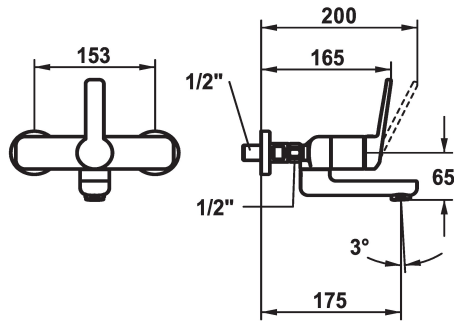

KWC DOMO 6.0 Miscelatore a leva - Lavabo

Modell-Linie: DOMO 6.0 | 11.662.002.000 ++
Rubinetterie per bagni | Rubinetterie monocomando

KWC-No.

11.662.002.000
chromeline, AD 153, A 175

11.662.002.000OR
chromeline, AD 153, A 175, senza raccordi

11.662.003.000
chromeline, AD 153, A 225

11.662.003.000OR
chromeline, AD 153, A 225, senza raccordi

- EcoProtect - risparmio idrico
- Bocca orientabile 90°
 - se necessario, fissabile con vite
 - Neoperl® Cascade® SLC
- OptimalSpace - ampia zona di lavoro e di lavaggio
- KWC cartuccia M 35 OP

Proiezione bocca

175 mm

175 mm

225 mm

225 mm

- con tecnica a dischi in ceramica
- regolazione continua della portata e della temperatura
- limitazione della temperatura
- Raccordi a parete 1/2" x 1/2", serrabili L 40
- Portata 4 l/min (3 bar)
- Classe di silenziosità per la rubinetteria I

Dati tecnici

Proiezione bocca

175 mm