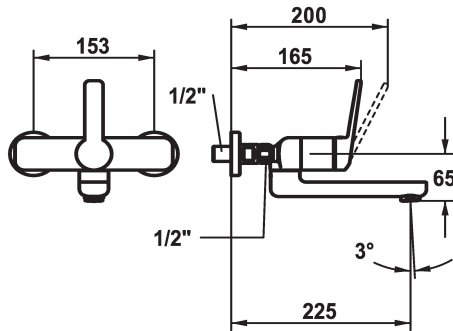

KWC DOMO 6.0 Miscelatore a leva - Lavabo

Modell-Linie: DOMO 6.0 | 11.662.002.000 ++
Rubinetterie per bagni | Rubinetterie monocomando

KWC-No.

11.662.002.000
chromeline, AD 153, A 175

11.662.002.000OR
chromeline, AD 153, A 175, senza raccordi

11.662.003.000
chromeline, AD 153, A 225

11.662.003.000OR
chromeline, AD 153, A 225, senza raccordi

- EcoProtect - risparmio idrico
- Bocca orientabile 90°
 - se necessario, fissabile con vite
 - Neoperl® Cascade® SLC
- OptimalSpace - ampia zona di lavoro e di lavaggio
- KWC cartuccia M 35 OP

Proiezione bocca

175 mm

175 mm

225 mm

225 mm

- con tecnica a dischi in ceramica
- regolazione continua della portata e della temperatura
- limitazione della temperatura
- Raccordi a parete 1/2" x 1/2", serrabili L 40
- Portata 4 l/min (3 bar)
- Classe di silenziosità per la rubinetteria I

Dati tecnici

Proiezione bocca

225 mm