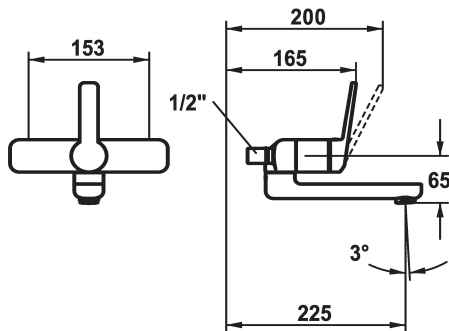

KWC DOMO 6.0 Miscelatore a leva - Lavabo

Modell-Linie: DOMO 6.0 | 11.662.002.000 ++
Rubinetterie per bagni | Rubinetterie monocomando

KWC-No.

11.662.002.000
chromeline, AD 153, A 175

11.662.002.000OR
chromeline, AD 153, A 175, senza raccordi

11.662.003.000
chromeline, AD 153, A 225

11.662.003.000OR
chromeline, AD 153, A 225, senza raccordi

Proiezione bocca

175 mm

175 mm

225 mm

225 mm

- EcoProtect - risparmio idrico
- Bocca orientabile 90°
 - se necessario, fissabile con vite
 - Neoperl® Cascade® SLC
- OptimalSpace - ampia zona di lavoro e di lavaggio
- KWC cartuccia M 35 OP

- con tecnica a dischi in ceramica
- regolazione continua della portata e della temperatura
- limitazione della temperatura
- Portata 4 l/min (3 bar)
- Classe di silenziosità per la rubinetteria I

Dati tecnici

Proiezione bocca

225 mm