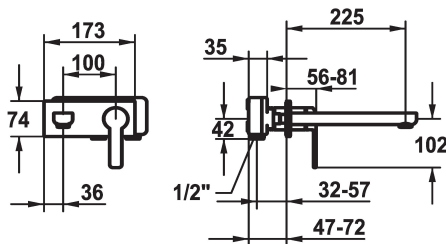

KWC DOMO 6.0

Set di montaggio finale - Miscelatore a leva - Lavabo

Modell-Linie: DOMO 6.0 | 11.662.033.000 ++

Rubinetterie per bagni | Rubinetterie monocomando

KWC-No.

11.662.033.000

chromeline, A 175, Set di montaggio finale

11.662.034.000

chromeline, A 225, Set di montaggio finale

Proiezione bocca

175 mm

225 mm

- EcoProtect - risparmio idrico
- Bocca fissa
 - Neoperl® Cascade® SLC
- OptimalSpace - ampia zona di lavoro e di lavaggio
- KWC cartuccia M 35 H
 - con tecnica a dischi in ceramica
 - regolazione continua della portata e della temperatura

- Ordinare separatamente:
 - Unità sottomuro 1/2" 39.001.401.931
- Ordinare separatamente (opzionale o se necessario):
 - Set di prolunga 20 mm Z.536.333
- Portata 5 l/min (3 bar)
- Classe di silenziosità per la rubinetteria I

Dati tecnici

Proiezione bocca

225 mm