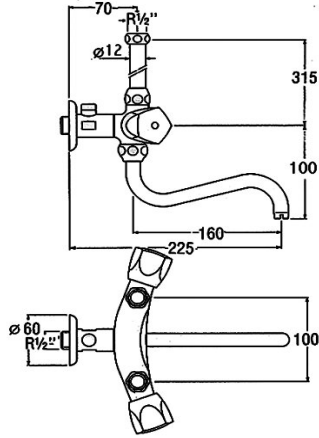

## KWC KURI Zweigriffmischer - Waschtisch - Niederdruck

Modell-Linie: WALL RESERVOIR FAU | 112.78 Z 290  
Armaturen | Manuelle Armaturen

### KWC-Nr.

**112.78 Z 290**  
chromeline A160 NW 3/8" G 1/2"

Zweigriffmischer  
\* Schwenkauslauf

\* Niederdruck

### Technische Daten

Anschluss
Auslauf
Brausegarnitur
Farbcode
Installationsart
Armaturtyp
Nennweite
Energiesparen
Ausladung A

G 1/2"
2
3
chromeline
2
Installationshilfsm. & Wkz
NW 3/8"
2
A 160