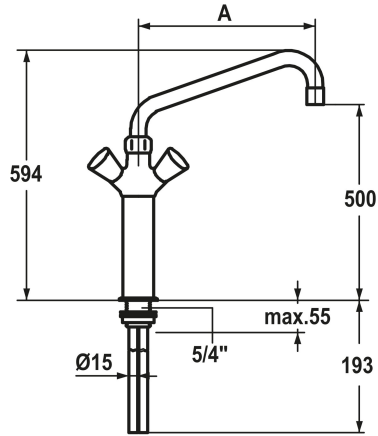

KWC GASTRO Zweigriffmischer - Grossküche

Modell-Linie: GASTRO | K.24.41.20.000C07
Commercial | Gastro

KWC-Nr.

112149
ganzchrom, A 300

112150
ganzchrom, A 450

112151
ganzchrom, A 600

Ausladung A

A 300

A 450

A 600

- * Zweigriffmischer
- * Säule 300 mm
- * KWC CORONA Metallgriffe, abziehbar
- * Schwenkauslauf 360°
- mit nachziehbarer Stopfbüchse
- Strahlregler-Mundstück

- * OptimalSpace - grosszügiger Wasch- / Arbeitsbereich
- * Flachtellerventiloberteil M20 x 1.25
- Edelstahl Ventilsitz
- * Kupferrohranschlüsse ø15 mm
- * Befestigung mit Gewindestutzen 1 1/4"
- Tischbohrung ø42 mm

Technische Daten

Auslaufmenge

98 l/min (3 bar)

Anschluss

Kupferrohranschlüsse

Farbcode

chromeline

Installationsart

A 300

Mass-Wasseraustritt

505

Material

Messing