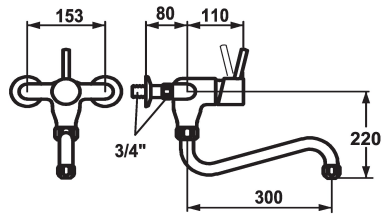

### KWC-No.

**113987**  
chromeline, AD 153, A 300

**113989**  
chromeline, AD 153, A 450

- \* Eengreepsmengkraan
- \* Draaibare uitloop
- met instelbare pakkingbus
- straalregelmondstuk
- \* OptimalSpace - Royale was- en werkomgeving

### Projectie A

A300

A450

- \* KWC patroon XL 46 - hogedruk
- met keramische-schijventechniek
- uitstroomvolume en temperatuur traploos instelbaar
- temperatuurbegrenzing
- \* Wandaansluitingen 3/4" x 3/4", afsluitbaar

### Technical Data

Doorstroomhoeveelheid

50 l/min (3 bar)

uitloop

fest

Kleurcode

chromeline

Type installatie

153

Afmetingen wateruitlaat

193

Materiaal

MESSING