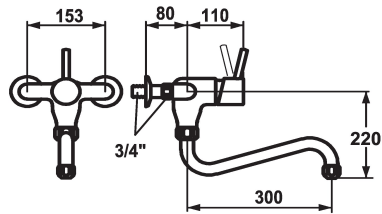

KWC GASTRO Eengreepsmengkraan

Modell-Linie: GASTRO | K.24.32.14.000A60
Kranen | Eengreepkranen

KWC-No.

113987
chromeline, AD 153, A 300

113989
chromeline, AD 153, A 450

- * Eengreepsmengkraan
- * Draaibare uitloop
- met instelbare pakkingbus
- straalregelmondstuk
- * OptimalSpace - Royale was- en werkomgeving

Projectie A

A300

A450

- * KWC patroon XL 46 - hogedruk
- met keramische-schijventechniek
- uitstroomvolume en temperatuur traploos instelbaar
- temperatuurbegrenzing
- * Wandaansluitingen 3/4" x 3/4", afsluitbaar

Technical Data

Doorstroomhoeveelheid

50 l/min (3 bar)

uitloop

fest

Kleurcode

F000

Type installatie

2

Kraan type

01

Afmeting hoogte

80

geluidsklasse

U

Projectie A