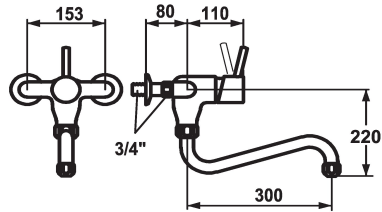

### KWC-No.

**113987**  
chromeline, AD 153, A 300

**113989**  
chromeline, AD 153, A 450

- \* Eengreepsmengkraan
- \* Draaibare uitloop
- met instelbare pakkingbus
- straalregelmondstuk
- \* OptimalSpace - Royale was- en werkomgeving

### Projection\_A

A300

A450

- \* KWC patroon XL 46 - hogedruk
- met keramische-schijventechniek
- uitstroomvolume en temperatuur traploos instelbaar
- temperatuurbegrenzing
- \* Wandaansluitingen 3/4" x 3/4", afsluitbaar

### Technical Data

A\_Spout\_Spray

50 l/min (3 bar)

uitloop

fest

Kleurcode

F000

Installation\_type

2

Faucet\_typ

01

Measure\_Height

80

G\_Acoustic group

U

Projection\_A