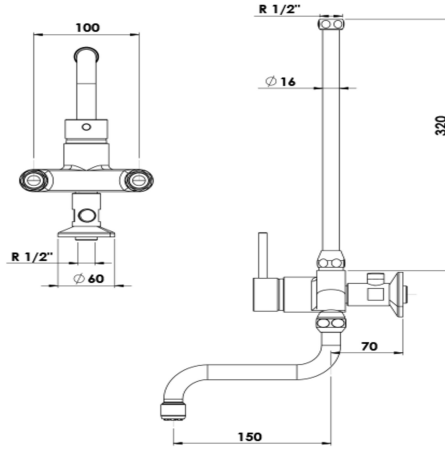

KWC KURI Hebelmischer - Waschtisch - Niederdruck

Modell-Linie: WALL RESERVOIR FAU | 114.81 Z 280
Armaturen | Manuelle Armaturen

KWC-Nr.

114.81 Z 280
chromeline A150 NW 1/2 G 1/2"

Hebelmischer
* Schwenkauslauf

- Strahlregler-Mundstück
* Niederdruck

Technische Daten

Anschluss
Auslauf
Brausegarnitur
Bedienung
Farbcode
Installationsart
Armaturtyp
Nennweite
Energiesparen
Ausladung A

G 1/2"
schwenkbar
3
3
chromeline
2
Armatur
NW 1/2"
2
A 150