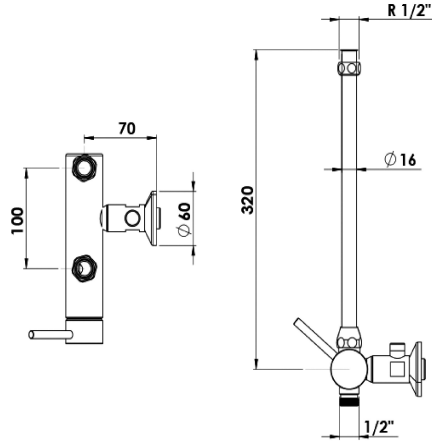

KWC KURI Hebelmischer - Dusche - Niederdruck

Modell-Linie: WALL RESERVOIR FAU | 114.86 Z 286
Duscharmaturen | Duschsysteme

KWC-Nr.

114.86 Z 286
chromeline NW 1/2" G 1/2"

Hebelmischer
* Lieferumfang:
- Handbrause

- Brausenschlauch 1500 mm, Edelstahl
* Niederdruck

Technische Daten

Anschluss
Brausegarnitur
Bedienung
Farbcode
Installationsart
Armatortyp
Nennweite
Energiesparen

G 1/2"
2
2
chromeline
2
Armatür
NW 1/2"
2