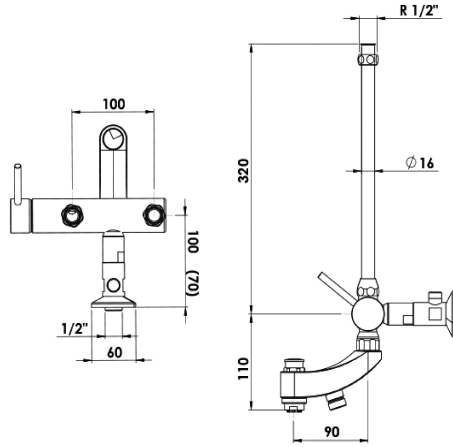

KWC KURI Hebelmischer - Wanne - Niederdruck

Modell-Linie: WALL RESERVOIR FAU | 114.86 Z 291
Duscharmaturen | Wannenmischer

KWC-Nr.

114.86 Z 291
chromeline A90 NW 1/2" G 1/2"

Hebelmischer
* Umstellung mit automatischer Rückstellung
* Lieferumfang:

- Handbrause
- Brausenschlauch 1250 mm, Kunststoff
* Niederdruck

Technische Daten

Anschluss
Auslauf
Brausegarnitur
Bedienung
Farbcode
Installationsart
Armatortyp
Nennweite
Energiesparen
Ausladung A

G 1/2"
schwenkbar
2
2
chromeline
2
Armatür
NW 1/2"
2
A 90