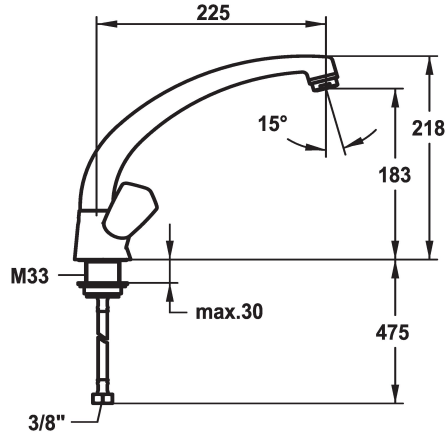

## KWC STAR Tweegreepsmengkraan

Modell-Linie: STAR | K.10.41.23.000A0201  
Kranen | Eengreepkranen

### KWC-No.

**114479**

- \* Tweegreepsmengkraan
- \* Metalen grepen, afneembaar
- \* Draaibare uitloop 160°
- Neoperl® Cascade®
- \* Platte dichtingen M20 x 1.25

- roestvrijstalen klepzitting
- \* Flexibele aansluitlangen 3/8"
- \* Bevestiging met schroefdraadhuls M33 x 1.5
- \* Tafelboring ø35 mm

### Technical Data

Vaatdouche: Doorstroomhoeveelheid

13 l/min (3 bar)

schroefverbindingen

Koperbuisaansluitingen

uitloop

draaibaar

Kleurcode

chromeline

Type installatie

staande montage

Kraan type

03

Hoogteafmeting

218

geluidsklasse