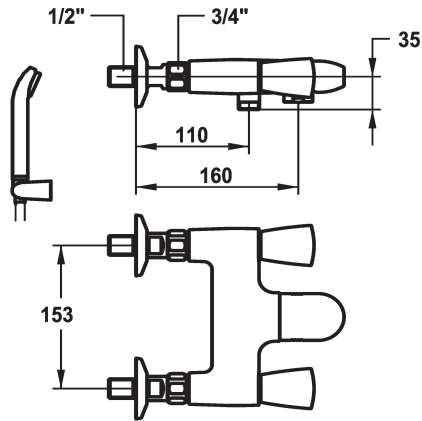

## KWC STAR Mélangeur - Baignoire

Modell-Linie: STAR | K.20.42.23.000A7101  
Douches | Robinetteries de baignoire

### KWC-No.

**114488**  
chromeline, AD 153, A 155, avec douchette, flexible et support

- \* Mélangeur
- \* Croisillon en métal, détachable
- \* Inverseur automatique
- \* Bec fixe
- Neoperl® Cascade®
- \* Tête de robinet à clapet plat M20 x 1.25

- siège en acier inox
- \* Raccords sans pointeaux d'arrêt 1/2" x 3/4" L 40
- \* Livraison:
  - Douche KWC FIT Z.200.109.000
  - Support de douchette 26.000.622.000
  - Flexible de douchette 1600 mm, en plastique 26.001.003.000

### Données techniques

Débit	28 l/min (3 bar)
Sortie de douchette: Débit	22 l/min (3bar)
goulot	fest
garniture de douche	2
Code couleur	F000
Type d'installation	2
Type de robinet	03
Groupe de bruit pour la robinetterie	2
Sortie de douchette: Groupe de bruit pour la robinetterie	yes
Projection A	A155
Label énergétique	E
Connection mesure	AD02