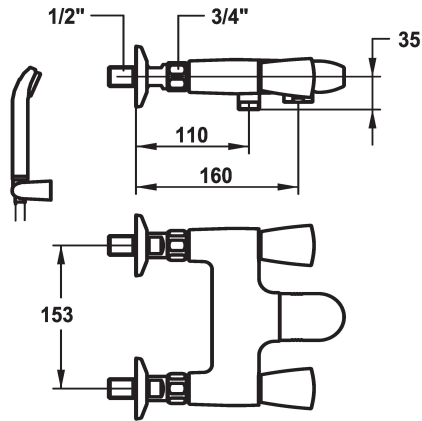

KWC STAR

Rubinetteria a due manopole - Vasca

Modell-Linie: STAR | K.20.42.23.000A7101

Rubinetterie per doccia | Rubinetterie per vasca da bagno

KWC-No.

114488

chromeline, AD 153, A 155, con doccia, flessibile e supporto

- * Rubinetteria a due manopole
- * Maniglie metallica, estraibile
- * Commutazione con riposizionamento automatico
- * Bocca fissa
- Neoperl® Cascade®
- * Parte superiore della valvola a base piatta M20 x 1.25

- sede valvola in acciaio inossidabile
- * Raccordi a parete 1/2" x 3/4", non serrabili L 40
- * Incluso nella fornitura:
 - Doccetta KWC FIT Z.200.109.000
 - Supporto doccia 26.000.622.000
 - Tubo flessibile per doccia 1600 mm, plastica 26.001.003.000

Dati tecnici

Portata
Uscita doccia: Portata
bocca
set doccia
Codice colore
Tipo di installazione
Tipo di rubinetto
Classe di rumorosità
Uscita doccia: Classe di rumorosità
Proiezione A
Etichetta energetica
Connection measure