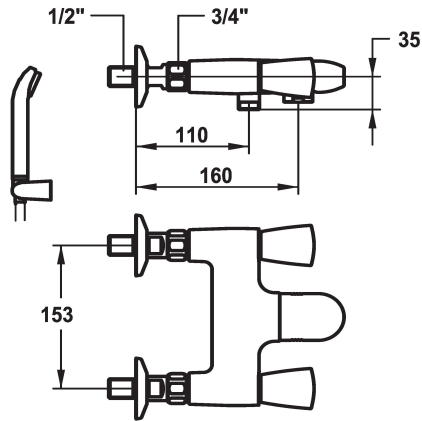

## KWC STAR Tweegreepsmengkraan

Modell-Linie: STAR | K.20.42.23.000A7101  
Douches | Badkranen

### KWC-No.

**114488**

- \* Tweegreepsmengkraan
- \* Metalen grepen, afneembaar
- \* Omzetting met automatische reset
- \* Vaste uitloop
- Neoperl® Cascade®
- \* Platte dichtingen M20 x 1.25

- roestvrijstalen klepzitting
- \* Wandaansluitingen 1/2" x 3/4", niet afsluitbaar L 40
- \* Levering:
- Handdouche KWC FIT Z.200.109.000
- Handdouchehouder 26.000.622.000
- Doucheslang 1600 mm, kunststof 26.001.003.000

### Technical Data

Doorstroomhoeveelheid	28 l/min (3 bar)
Vaatdouche uitloop: doorstroomhoeveelheid	22 l/min (3bar)
uitloop	fest
doucheset	2
Kleurcode	F000
Type installatie	2
Kraan type	03
geluidsklasse	2
Vaatdouche uitloop: geluidsklasse	yes
Projectie A	A155
Energielabel	E
Connection measure	AD02