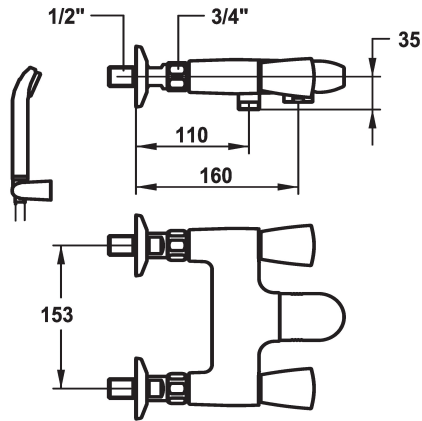

KWC STAR Tweegreepsmengkraan

Modell-Linie: STAR | K.20.42.23.000A7101
Douches | Badkranen

KWC-No.

114488

- * Tweegreepsmengkraan
- * Metalen grepen, afneembaar
- * Omzetting met automatische reset
- * Vaste uitloop
- Neoperl® Cascade®
- * Platte dichtingen M20 x 1.25

- roestvrijstalen klepzitting
- * Wandaansluitingen 1/2" x 3/4", niet afsluitbaar L 40
- * Levering:
- Handdouche KWC FIT Z.200.109.000
- Handdouchehouder 26.000.622.000
- Doucheslang 1600 mm, kunststof 26.001.003.000

Technical Data

A_Spout_Spray	28 l/min (3 bar)
Vaatdouche uitloop: doorstroomhoeveelheid	22 l/min (3bar)
uitloop	fest
doucheset	2
Kleurcode	F000
Installation_type	2
Faucet_typ	03
G_Acoustic group	2
Vaatdouche uitloop: geluidsklasse	yes
Projection_A	A155
EnergyLabelCH	E
Connection measure	AD02