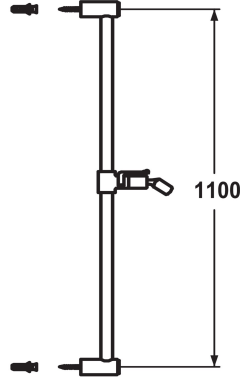

KWC FIT Barra mural

Modell-Linie: **SHOWERCULTURE** | K.26.99.02.000
Duchas | Accesorios Ducha

KWC-No.

114723
chromeline, L 1100

114729
chromeline, L 612

Dimensión longitud

L1100

L612

* KWC Barra mural FIT
- "El original"
* De latón
* KWC articulación esférica sujeción ducha, ajuste de altura bloqueable

* Tubo diámetro 18 mm
* La barra mural si es necesario se puede cortar a medida
* Pedir por separado (opcional o en su caso):
- Juego adhesivo Adesio Z.538.427.000 (redondo) ó
Z.538.558.000 (cuadrado)

Datos técnicos

Código de color

chromeline

Tipo de grifo

IP22

Dimensión longitud

L1100-I

Dimensión longitud