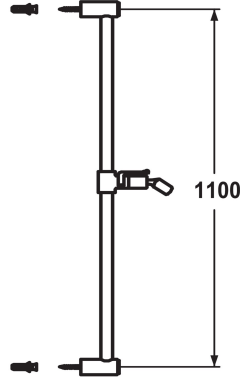

KWC FIT Glissière de douche

Modell-Linie: SHOWERCULTURE | K.26.99.02.000
Douches | Accessoires

KWC-No.

114723
chromeline, L 1100

114729
chromeline, L 612

Cote Longueur

L1100

L612

* KWC Glissière de douche FIT
- "L'originale"
* En laiton
* KWC support à rotule, réglage en hauteur blocable
* Diamètre-tige 18 mm

* La glissière de douche se raccourcit au besoin à la longueur voulue
* À commander séparément (optionnel ou si nécessaire):
- Set d'autocollants Adesio Z.538.427.000 (ronde) ou
Z.538.558.000 (carrée)

Données techniques

Code couleur

chromeline

Type de robinet

IP22

Cote Longueur

L1100-I

Cote Longueur