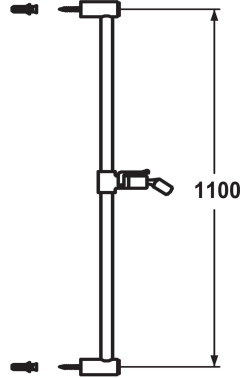

## KWC FIT Doucheglijstang

Modell-Linie: **SHOWERCULTURE** | K.26.99.02.000  
Douches | Accessoires voor douches

### KWC-No.

**114723**  
chromeline, L 1100

**114729**  
chromeline, L 612

\* KWC Doucheglijstang FIT  
- "Het origineel"  
\* Van messing  
\* KWC kogelgewricht douchehouder, vastzetbare hoogte-instelling  
\* Buisdiameter 18 mm

### Afmeting lengte

L1100

L612

\* Doucheglijstang kan zo nodig tot individuele lengte ingekort worden  
\* Apart bestellen (optie of indien nodig):  
- Adesio-lijmset Z.538.427.000 (rond) of Z.538.558.000 (vierkant)

### Technical Data

Kleurcode

chromeline

Kraan type

IP22

Afmeting lengte

L1100-I

Afmeting lengte