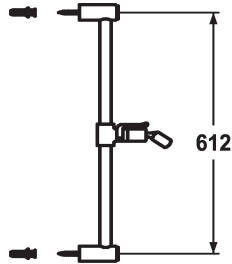

KWC FIT Duschgleitstange

Modell-Linie: **SHOWERCULTURE** | K.26.99.01.000
Duscharmaturen | Zubehör Duschen

KWC-Nr.

114723
chromeline, L 1100

114729
chromeline, L 612

Mass Länge

L 1100

L 612

* KWC Duschgleitstange FIT
- "Das Original"
* Aus Messing
* KWC Kugelgelenk Brausenhalter, Höhenverstellung arretierbar
* Rohrdurchmesser 18 mm

* Duschgleitstange bei Bedarf auf individuelle Länge kürzbar
* Separat bestellen (optional oder falls erforderlich):
- Adesio Klebeset Z.538.427.000 (rund) oder Z.538.558.000 (eckig)

Technische Daten

Farbcode

chromeline

Armaturtyp

IP22

Mass Länge

L 24 1/8"

Mass Länge

L 612

Material

Messing