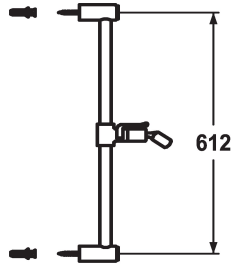

KWC FIT

Glissière de douche

Modell-Linie: SHOWERCULTURE | K.26.99.01.000

Douches | Accessoires

KWC-No.

114723
chromeline, L 1100

114729
chromeline, L 612

* KWC Glissière de douche FIT
- "L'originale"
* En laiton
* KWC support à rotule, réglage en hauteur blocable
* Diamètre-tige 18 mm

Cote Longueur

L1100

L612

* La glissière de douche se raccourcit au besoin à la longueur voulue
* À commander séparément (optionnel ou si nécessaire):
- Set d'autocollants Adesio Z.538.427.000 (ronde) ou
Z.538.558.000 (carrée)

Données techniques

Code couleur

chromeline

Type de robinet

IP22

Cote Longueur

L612-l

Cote Longueur