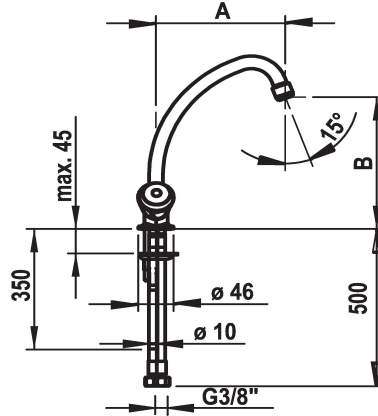

KWC KURI Zweigriffmischer

Modell-Linie: **STANDARD | 115.165 SL 17 C**
Armaturen | Manuelle Armaturen

KWC-Nr.

115.165 SL 17 C
chromeline A170 B195

Zweigriffmischer

- * Schwenkauslauf 360°
- Strahlregler-Mundstück
- * Flachtellerventiloberteil mit Fettkammer 3/8"
- * Flexible Anschlusschläuche 3/8"
- * Befestigung mit Stehbolzen
- * Tischbohrung ø33 mm

- * Sämtliche Einlochbatterien von KWC STANDARD sind auch mit Sonderauslauf in U-Form mit einer Ausladung von 150 mm und 190 mm lieferbar. Artikelnummer und Preis auf Anfrage.
- Auslaufmenge 6l/min(3bar)
- Niederdruck

Technische Daten

Auslaufmenge
Anschluss
Auslauf
Farbcode
Installationsart
Armaturtyp
Energiesparen
Armaturengeräuschgruppe
Ausladung A

6 l/min (3 bar)
Flexible Anschlusschläuche
schwenkbar
chromeline
yes
Installationshilfsm. & Wkz
2
yes
A 170