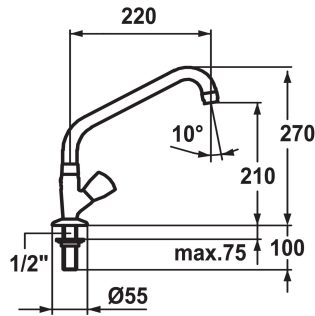

## KWC GASTRO Rubinetto a colonna

Modell-Linie: GASTRO | K.25.40.63.000C34  
Rubinetterie per bagni | Rubinetterie monocomando

### KWC-No.

**115088**  
chromeline, A 220

- \* Rubinetto a colonna
- \* Maniglia metallica KWC CORONA, estraibile (acqua fredda)
- \* Bocca orientabile 160°
- Neoperl® Cascade®
- \* OptimalSpace - ampia zona di lavoro e di lavaggio

- \* Parte superiore della valvola a base piatta M20 x 1.25
- sede valvola in acciaio inossidabile
- \* Filettatura raccordo 1/2"
- \* Foratura ø22 mm

### Dati tecnici

Portata
Raccordo
bocca
Codice colore
Tipo di installazione
Tipo di rubinetto
Dimensioni in altezza
Classe di rumorosità
Proiezione A
Dimensioni uscita acqua
Materiale
teamNumber

12 l/min (3 bar)
G 1/2"
Fissato
chromeline
montaggio fisso
09
270
yes
A220
210
MESSING
0