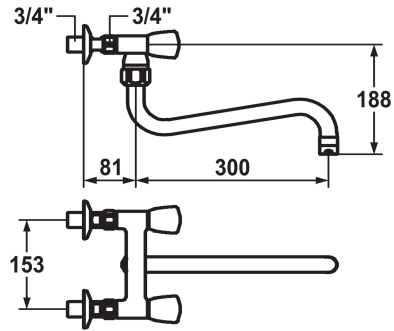

KWC GASTRO Zweigriffmischer - Grossküche

Modell-Linie: GASTRO | K.24.42.11.000C74
Armaturen | Manuelle Armaturen

KWC-Nr.

118390
chromeline, AD 153, A 300

- * Zweigriffmischer
- * KWC CORONA Metallgriffe, abziehbar
- * Schwenkauslauf
- mit nachziehbarer Stopfbüchse
- Strahlregler-Mundstück

- * OptimalSpace - grosszügiger Wasch- / Arbeitsbereich
- * Flachtellerventiloberteil M20 x 1.25
- Edelstahl Ventilsitz
- * Wandanschlüsse 3/4" x 3/4", absperrbar

Technische Daten

| | |
|-------------------------|-----------------------|
| Auslaufmenge | 120 l/min (3 bar) |
| Auslauf | schwenkbar |
| Farbcode | chromeline |
| Installationsart | 2 |
| Armaturtyp | Kupferrohranschlüsse1 |
| Mass Höhe | 188 |
| Armaturengeräuschgruppe | U |
| Ausladung A | A 300 |
| Anschluss Mass | 153-1 |