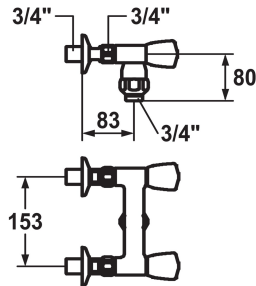

## KWC GASTRO Zweigriffmischer - Grossküche

Modell-Linie: GASTRO | K.24.42.17.000C74  
Armaturen | Manuelle Armaturen

### KWC-Nr.

**118396**  
chromeline, AD 153, G 3/4"

- \* Zweigriffmischer
- \* KWC CORONA Metallgriffe, abziehbar
- \* Eigensicher gegen Rückfließen
- \* Abgangsgewinde für Schlauchanschluss

- \* OptimalSpace - grosszügiger Wasch- / Arbeitsbereich
- \* Flachtellerventiloberteil M20 x 1.25
- Edelstahl Ventilsitz
- \* Wandanschlüsse 3/4" x 3/4", absperrbar

### Technische Daten

Auslaufmenge
Anschluss
Auslauf
Farbcode
Installationsart
Armaturtyp
Mass Höhe
Armaturengeräuschgruppe
Ausladung A
Anschluss Mass
Mass-Wasseraustritt
Material

92.5 l/min (3 bar)
G 3/4"
fest
chromeline
Wandmontage
Installationshilfsm. & Wkz
80
U
A 83
153
80
Messing