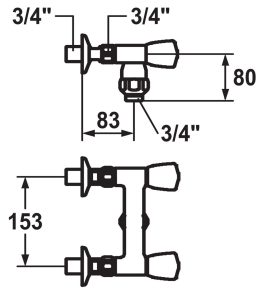

## KWC GASTRO Zweigriffmischer - Grossküche

Modell-Linie: GASTRO | K.24.42.17.000C74  
Armaturen | Manuelle Armaturen

### KWC-Nr.

**118396**  
chromeline, AD 153, G 3/4"

- \* Zweigriffmischer
- \* KWC CORONA Metallgriffe, abziehbar
- \* Eigensicher gegen Rückfließen
- \* Abgangsgewinde für Schlauchanschluss

- \* OptimalSpace - grosszügiger Wasch- / Arbeitsbereich
- \* Flachtellerventiloberteil M20 x 1.25
- Edelstahl Ventilsitz
- \* Wandanschlüsse 3/4" x 3/4", absperrbar

### Technische Daten

Auslaufmenge	92.5 l/min (3 bar)
Anschluss	G 3/4"
Auslauf	fest
Farbcode	chromeline
Installationsart	Wandmontage
Armaturtyp	Installationshilfsm. & Wkz
Mass Höhe	80
Armaturengeräuschgruppe	U
Ausladung A	A 83
Anschluss Mass	153
Mass-Wasseraustritt	80
Material	Messing
teamNumber	0
sanitasTroeschNumber	6119 168.501