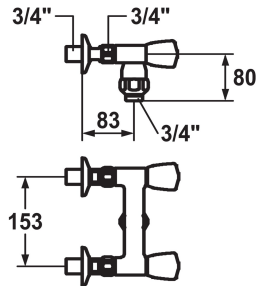

KWC GASTRO

Mélangeur - Cuisine professionnelle

Modell-Linie: GASTRO | K.24.42.17.000C74

Robinetteries | Robinets à monocommande

KWC-No.

118396

chromeline, AD 153, G 3/4"

- * Mélangeur
- * Croisillon KWC CORONA en métal, détachable
- * Anti-refoulement intégré
- * Filetage à la sortie pour raccord flexible

- * OptimalSpace - un espace de lavage ou de travail généreux
- * Tête de robinet à clapet plat M20 x 1.25 - siège en acier inox
- * Raccords avec pointeaux d'arrêt 3/4" x 3/4"

Données techniques

Débit	92.5 l/min (3 bar)
Raccord	G3/4"
goulot	Fixe
Code couleur	chromeline
Type d'installation	Montage mural
Type de robinet	O3
Dimension de la hauteur	80
Groupe de bruit pour la robinetterie	U
Projection A	A83
Connexion mesure	153
Dimension de la sortie d'eau	80
Matière	MESSING