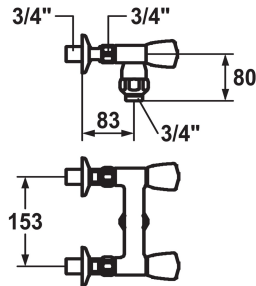

KWC GASTRO

Mélangeur - Cuisine professionnelle

Modell-Linie: GASTRO | K.24.42.17.000C74

Robinetteries | Robinets à monocommande

KWC-No.

118396

chromeline, AD 153, G 3/4"

- * Mélangeur
- * Croisillon KWC CORONA en métal, détachable
- * Anti-refoulement intégré
- * Filetage à la sortie pour raccord flexible

- * OptimalSpace - un espace de lavage ou de travail généreux
- * Tête de robinet à clapet plat M20 x 1.25
- siège en acier inox
- * Raccords avec pointeaux d'arrêt 3/4" x 3/4"

Données techniques

Débit
Raccord
goulot
Code couleur
Type d'installation
Type de robinet
Dimension de la hauteur
Groupe de bruit pour la robinetterie
Projection A
Connexion mesure
Dimension de la sortie d'eau
Matière

92.5 l/min (3 bar)
G3/4"
Fixe
chromeline
Montage mural
03
80
U
A83
153
80
MESSING