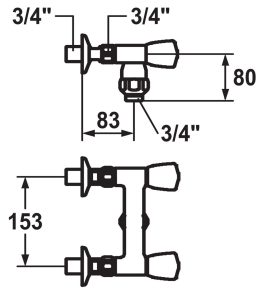

KWC GASTRO Tweegreepsmengkraan

Modell-Linie: GASTRO | K.24.42.17.000C74
Kranen | Eengreepkranen

KWC-No.

118396
chromeline, AD 153, G 3/4"

- * Tweegreepsmengkraan
- * KWC CORONA metalen grepen, afneembaar
- * Beveiligd tegen terugstroming
- * Afvoerschroefdraad voor slangaansluiting

- * OptimalSpace - Royale was- en werkomgeving
- * Platte dichtingen M20 x 1,25
- roestvrijstalen klepzitting
- * Wandaansluitingen 3/4" x 3/4", afsluitbaar

Technical Data

Doorstroomhoeveelheid
schroefverbindingen
uitloop
Kleurcode
Type installatie
Kraan type
Hoogteafmeting
geluidsklasse
Projectie A
Connection measure
Afmetingen wateruitlaat
Materiaal

92.5 l/min (3 bar)
G3/4"
fest
chromeline
Wandmontage
03
80
U
A83
153
80
MESSING