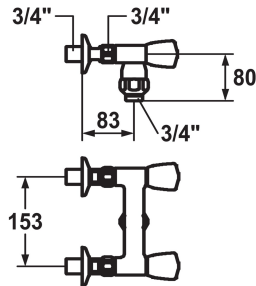

KWC GASTRO Tweegreepsmengkraan

Modell-Linie: GASTRO | K.24.42.17.000C74
Kranen | Eengreepkranen

KWC-No.

118396
chromeline, AD 153, G 3/4"

- * Tweegreepsmengkraan
- * KWC CORONA metalen grepen, afneembaar
- * Beveiligd tegen terugstroming
- * Afvoerschroefdraad voor slangaansluiting

- * OptimalSpace - Royale was- en werkomgeving
- * Platte dichtingen M20 x 1.25
- roestvrijstalen klepzitting
- * Wandaansluitingen 3/4" x 3/4", afsluitbaar

Technical Data

A_Spout_Spray
Connection
uitloop
Kleurcode
Installation_type
Faucet_typ
Hoogteafmeting
G_Acoustic_group
Projection_A
Connection measure
Afmetingen wateruitlaat
Materiaal

92.5 l/min (3 bar)
G3/4"
fest
chromeline
Wandmontage
03
80
U
A83
153
80
MESSING