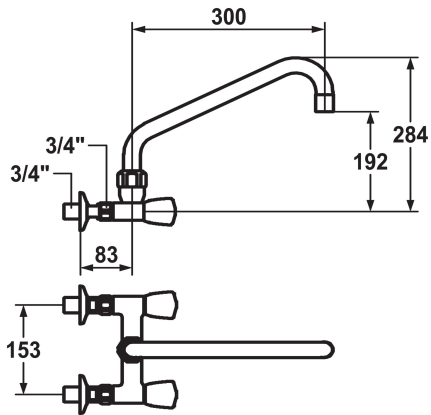

## KWC GASTRO Zweigriffmischer - Grossküche

Modell-Linie: GASTRO | K.24.42.21.000C74  
Armaturen | Manuelle Armaturen

### KWC-Nr.

**118402**  
chromeline, AD 153, A 300

**118405**  
chromeline, AD 153, A 450

- \* Zweigriffmischer
- \* KWC CORONA Metallgriffe, abziehbar
- \* Schwenkauslauf
- mit nachziehbarer Stopfbüchse
- Strahlregler-Mundstück

### Ausladung A

A 300

A 450

- \* OptimalSpace - grosszügiger Wasch- / Arbeitsbereich
- \* Flachtellerventiloberteil M20 x 1.25
- Edelstahl Ventilsitz
- \* Wandanschlüsse 3/4" x 3/4", absperrbar

### Technische Daten

Auslaufmenge
Auslauf
Farbcode
Installationsart
Armaturtyp
Mass Höhe
Armaturengeräuschgruppe
Ausladung A
Anschluss Mass

120 l/min (3 bar)
schwenkbar
chromeline
2
Kupferrohranschlüsse1
284
U
A 300
153-1