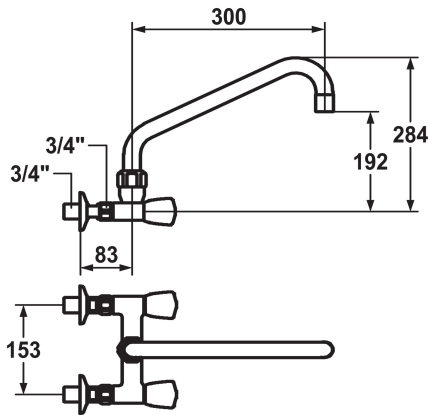

KWC GASTRO Zweigriffmischer - Grossküche

Modell-Linie: GASTRO | K.24.42.21.000C74
Armaturen | Manuelle Armaturen

KWC-Nr.

118402
chromeline, AD 153, A 300

118405
chromeline, AD 153, A 450

- * Zweigriffmischer
- * KWC CORONA Metallgriffe, abziehbar
- * Schwenkauslauf
- mit nachziehbarer Stopfbüchse
- Strahlregler-Mundstück

Ausladung A

A 300

A 450

- * OptimalSpace - grosszügiger Wasch- / Arbeitsbereich
- * Flachtellerventiloberteil M20 x 1.25
- Edelstahl Ventilsitz
- * Wandanschlüsse 3/4" x 3/4", absperrbar

Technische Daten

Auslaufmenge

120 l/min (3 bar)

Auslauf

schwenkbar

Farbcode

chromeline

Installationsart

2

Armaturtyp

Kupferrohranschlüsse1

Mass Höhe

284

Armaturengeräuschgruppe

U

Ausladung A

A 300

Anschluss Mass