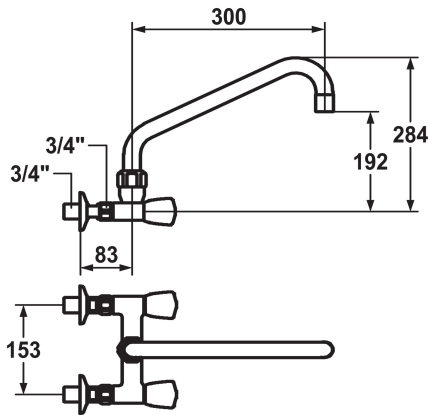

## KWC GASTRO Zweigriffmischer - Grossküche

Modell-Linie: GASTRO | K.24.42.21.000C74  
Armaturen | Manuelle Armaturen

### KWC-Nr.

**118402**  
chromeline, AD 153, A 300

**118405**  
chromeline, AD 153, A 450

- \* Zweigriffmischer
- \* KWC CORONA Metallgriffe, abziehbar
- \* Schwenkauslauf
- mit nachziehbarer Stopfbüchse
- Strahlregler-Mundstück

### Ausladung A

A 300

A 450

- \* OptimalSpace - grosszügiger Wasch- / Arbeitsbereich
- \* Flachtellerventiloberteil M20 x 1.25
- Edelstahl Ventilsitz
- \* Wandanschlüsse 3/4" x 3/4", absperrbar

### Technische Daten

Auslaufmenge
Auslauf
Farbcode
Installationsart
Armaturtyp
Mass Höhe
Armaturengeräuschgruppe
Ausladung A
Anschluss Mass

120 l/min (3 bar)
schwenkbar
chromeline
2
Kupferrohranschlüsse1
284
U
A 300
153-1