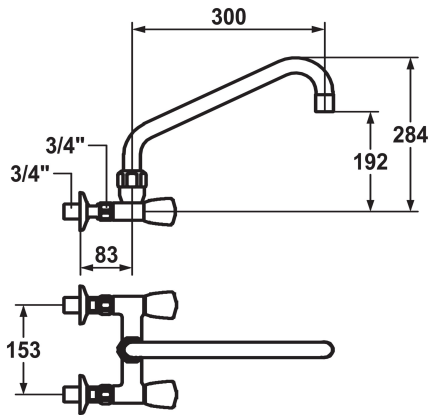

## KWC GASTRO

Mélangeur - Cuisine professionnelle

Modell-Linie: GASTRO | K.24.42.21.000C74

Robinetteries | Robinets à monocommande

### KWC-No.

**118402**  
chromeline, AD 153, A 300

**118405**  
chromeline, AD 153, A 450

- \* Mélangeur
- \* Croisillon KWC CORONA en métal, détachable
- \* Bec orientable
- avec presse-étoupe resserrable
- embout brise-jet

### Projection A

A300

A450

- \* OptimalSpace - un espace de lavage ou de travail généreux
- \* Tête de robinet à clapet plat M20 x 1.25
- siège en acier inox
- \* Raccords avec pointeaux d'arrêt 3/4" x 3/4"

### Données techniques

Débit
goulot
Code couleur
Type d'installation
Type de robinet
Cote Hauteur
Groupe de bruit pour la robinetterie
Projection A
Connection mesure

120 l/min (3 bar)
schwenkbar
F000
2
03
284
U
A300
AD02