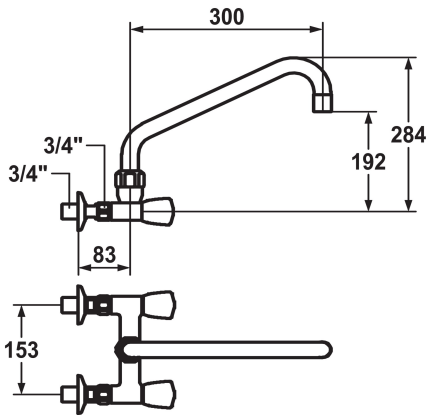

## KWC GASTRO Tweegreepsmengkraan

Modell-Linie: GASTRO | K.24.42.21.000C74  
Kranen | Eengreepkranen

### KWC-No.

**118402**  
chromeline, AD 153, A 300

**118405**  
chromeline, AD 153, A 450

- \* Tweegreepsmengkraan
- \* KWC CORONA metalen grepen, afneembaar
- \* Draaibare uitloop
- met instelbare pakkingbus
- straalregelmondstuk

### Projectie A

A300

A450

- \* OptimalSpace - Royale was- en werkomgeving
- \* Platte dichtingen M20 x 1.25
- roestvrijstalen klepzitting
- \* Wandaansluitingen 3/4" x 3/4", afsluitbaar

2

Kraan type

03

Afmeting hoogte

284

geluidsklasse

U

Projectie A