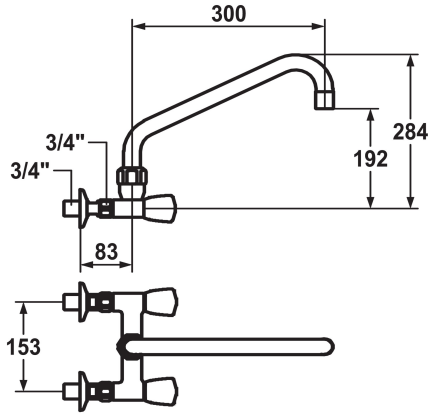

KWC GASTRO Tweegreepsmengkraan

Modell-Linie: GASTRO | K.24.42.21.000C74
Kranen | Eengreepkranen

KWC-No.

118402
chromeline, AD 153, A 300

118405
chromeline, AD 153, A 450

- * Tweegreepsmengkraan
- * KWC CORONA metalen grepen, afneembaar
- * Draaibare uitloop
- met instelbare pakkingbus
- straalregelmondstuk

Projection_A

A300

A450

- * OptimalSpace - Royale was- en werkomgeving
- * Platte dichtingen M20 x 1.25
- roestvrijstalen klepzitting
- * Wandaansluitingen 3/4" x 3/4", afsluitbaar

Technical Data

A_Spout_Spray

120 l/min (3 bar)

uitloop

schwenkbaar

Kleurcode

F000

Installation_type

2

Faucet_typ

03

Measure_Height

284

G_Acoustic group

U

Projection_A

A300

Connection measure