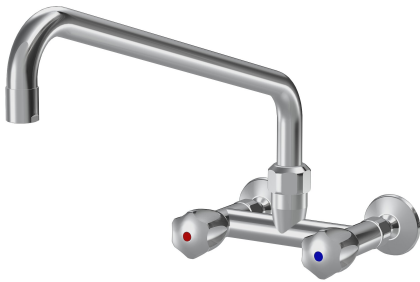

KWC GASTRO Zweigriffmischer - Grossküche

Modell-Linie: GASTRO | K.24.42.24.000C74
Armaturen | Manuelle Armaturen

KWC-Nr.

118402
chromeline, AD 153, A 300

118405
chromeline, AD 153, A 450

- * Zweigriffmischer
- * KWC CORONA Metallgriffe, abziehbar
- * Schwenkauslauf
- mit nachziehbarer Stopfbüchse
- Strahlregler-Mundstück

Ausladung A

A 300

A 450

- * OptimalSpace - grosszügiger Wasch- / Arbeitsbereich
- * Flachtellerventiloberteil M20 x 1.25
- Edelstahl Ventilsitz
- * Wandanschlüsse 3/4" x 3/4", absperrbar

Technische Daten

Auslaufmenge
Auslauf
Farbcode
Installationsart
Armaturtyp
Mass Höhe
Armaturengeräuschgruppe
Ausladung A
Anschluss Mass

120 l/min (3 bar)
schwenkbar
chromeline
2
Kupferrohranschlüsse1
284
U
A 450
153-1