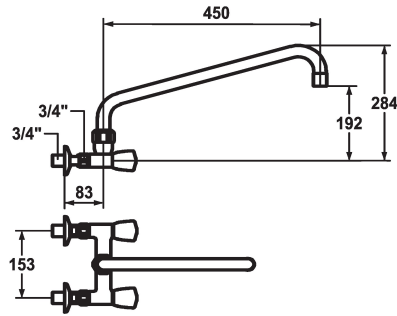

KWC GASTRO Zweigriffmischer - Grossküche

Modell-Linie: GASTRO | K.24.42.24.000C74
Armaturen | Manuelle Armaturen

KWC-Nr.

118402
chromeline, AD 153, A 300

118405
chromeline, AD 153, A 450

- * Zweigriffmischer
- * KWC CORONA Metallgriffe, abziehbar
- * Schwenkauslauf
- mit nachziehbarer Stopfbüchse
- Strahlregler-Mundstück

Ausladung A

A 300

A 450

- * OptimalSpace - grosszügiger Wasch- / Arbeitsbereich
- * Flachtellerventiloberteil M20 x 1.25
- Edelstahl Ventilsitz
- * Wandanschlüsse 3/4" x 3/4", absperrbar

Technische Daten

Auslaufmenge
Auslauf
Farbcode
Installationsart
Armaturtyp
Mass Höhe
Armaturengeräuschgruppe
Ausladung A
Anschluss Mass

120 l/min (3 bar)
schwenkbar
chromeline
2
Kupferrohranschlüsse1
284
U
A 450
153-1